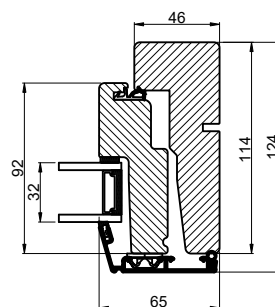

Lodret snit A

Vandret snit B

 Outline vinduer til tiden		Outline Vinduer A/S Fabrikvej 4 DK-9640 Farsø www.outline.dk
Tegn. nr.	400-07	Målestok 1:4
Int.		ARB
Rev. nr.		02
Rev. dato.		2022-08-01
Benævnelse:		
Daylight 2-lags Vinduesdør		