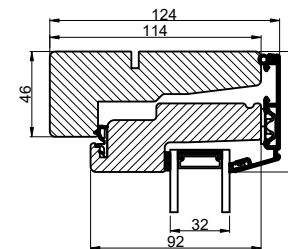

Lodret snit A

Vandret snit B

 Outline vinduer til tiden		Outline Vinduer A/S Fabrikvej 4 DK-9640 Farsø www.outline.dk
Tegn. nr.	400-07	Målestok 1:4
Int.		ARB
Rev. nr.		02
Rev. dato.		2022-08-01
Benævnelse:		
Daylight 2-lags Vinduesdør		