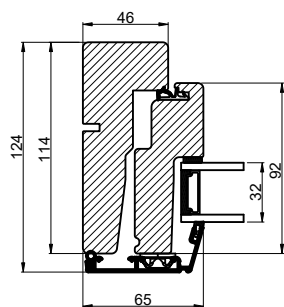

Lodret snit A

Vandret snit B

 Outline vinduer til tiden		Outline Vinduer A/S Fabrikvej 4 DK-9640 Farsø www.outline.dk
Tegn. nr.	400-07	Målestok 1:4
Int.		ARB
Rev. nr.		02
Rev. dato.		2022-08-01
Benævnelse:		
Daylight 2-lags Vinduesdør		