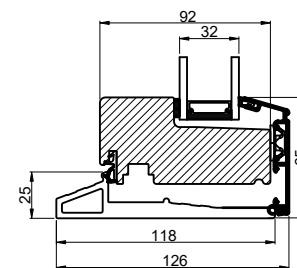

Lodret snit A

Vandret snit B

 Outline vinduer til tiden		Outline Vinduer A/S Fabrikvej 4 DK-9640 Farsø www.outline.dk
Tegn. nr.	400-07	Målestok 1:4
Int.		ARB
Rev. nr.		02
Rev. dato.		2022-08-01
Benævnelse:		
Daylight 2-lags Vinduesdør		